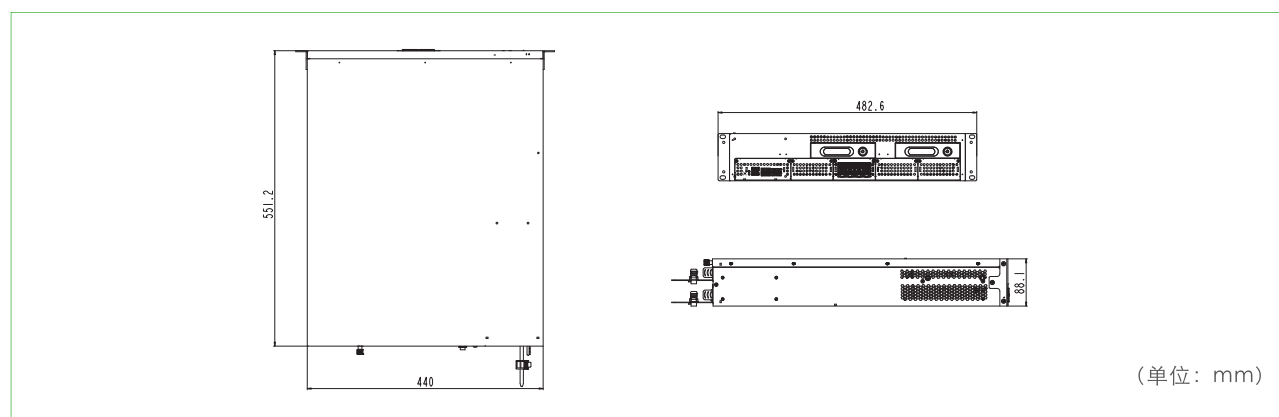

产品尺寸图

产品规格

系统配置	处理器	1 支持 intel®LGA1151 封装 Sky Lake 或 Kaby Lake 六代、七代 Celeron、Pentium、Core i3/i5/i7、Xeon E3 处理器
	芯片组	Intel®C236
	内存	4 条 DDR4 内存插槽，可支持 un-buffered ECC 内存或者 Non-ECC 内存，最大内存容量 64GB
存储接口	SATA	3 (通过拓展可达 5 个)
	Cfast	1 个 (走 SATA 信号)
I/O 接口	USB	6 (4 个为内置插针)
	COM	2 (1 个 Console, 一个内置 RS-232 插针)
显示接口	VGA (选配)	
网络芯片	Intel®i211 (板载 1 网口，可做管理网口等)	
网口	1 个 10/100/1000Mbps RJ-45 网口	
扩展总线	ENS	ENS 4 个 (PCIe 3.0, 可支持 4 个研祥高性能网卡模块)
	PCI-E	1 个 PCIe 8X (与整机右边第一个拓展槽位共享 PCIe 资源)
搭配主板	NET-1825 系列	
工作环境	温度: 0°C ~ 45°C / 湿度: 10% ~ 95% (非凝结状态)	
储存环境	温度: -10°C ~ 55°C / 恒定湿热: (40) °C (30-90) %RH	
电源	250W ATX 单电源 / 350W ATX 冗余电源	
其它	/	
外形尺寸 (W×H×D)	482.6mm × 88.1mm × 550mm	

订购信息

料号	型号	描述
0010-086671	NPC-8208/NET-1825/I3-6100/8GB/500G/250W 单	标准 2U 上架 Intel®C236 模块化网络应用平台整机 / I3-6100 CPU / 8GB DDR4 内存 / 500GB 硬盘 / 板载 1 个网口 / 4 个 ENS 网卡拓展模块位，可拓展出 28 个网口 / 1 个 PCIe 8X 槽位 / 标配 250W 单电源
0010-086661	NPC-8208/NET-1825/I3-6100/8GB/500G/350W 冗余电源	标准 2U 上架 Intel®C236 模块化网络应用平台整机 / I3-6100 CPU / 8GB DDR4 内存 / 500GB 硬盘 / 支持 CFAST 卡 / 板载 1 个网口 / 4 个 ENS 网卡拓展模块位，可拓展出 28 个网口 / 1 个 PCIe 8X 槽位 / 标配 350W 冗余电源
0010-093131	NPC-8208/NET-1825/I7-6700/8GB/500G/350W 冗余电源	标准 2U 上架 Intel®C236 模块化网络应用平台整机 / I7-6700 CPU / 8GB DDR4 内存 / 500GB 硬盘 / 支持 CFAST 卡 / 板载 1 个网口 / 4 个 ENS 网卡拓展模块位，可拓展出 28 个网口 / 1 个 PCIe 8X 槽位 / 标配 350W 冗余电源
0010-093141	NPC-8208/NET-1825/E3-1275V5/8GB*2PCS/500G*2PCS/350W 冗余电源	标准 2U 上架 Intel®C236 模块化网络应用平台整机 / E3-1275V5 / 8GB * 2PCS DDR4 内存 / 500GB * 2PCS 硬盘 / 支持 Raid 0 或 Raid 1 / 支持 CFAST 卡 / 5 个网口 / 3 个 ENS 网卡拓展模块位，可拓展出 20 个网口 / 1 个 PCIe 8X 槽位 / 标配 350W 冗余电源