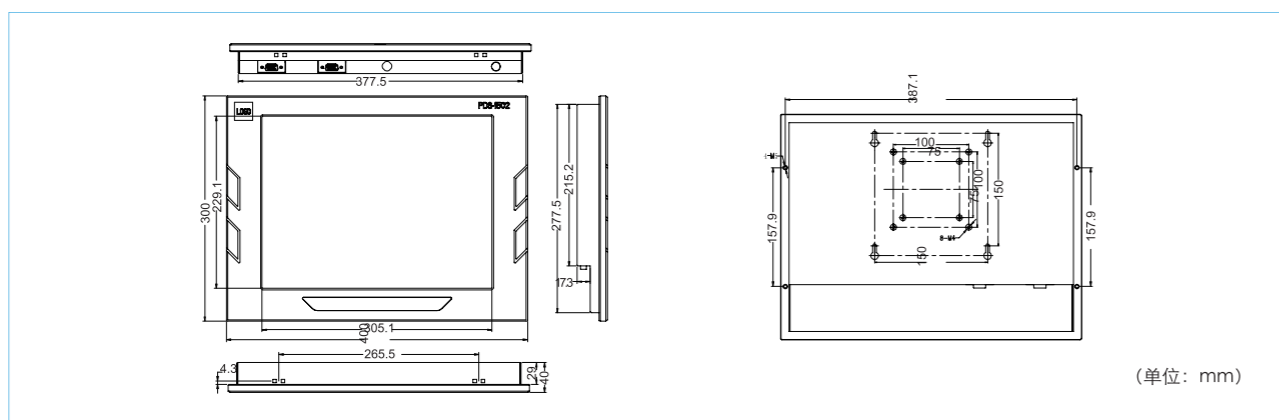

## 产品尺寸图

## 产品规格

性能	显示尺寸	15" TFTLCD
	最大分辨率	1024*768
	亮度	350cd/m <sup>2</sup>
	对比度	500:1
触摸屏	5线电阻式触摸屏	
显示颜色	16.7M	
输入接口	VGA	
前面板	带OSD控制键	
安装方式	兼容面板型、壁挂式和VESA标准支撑臂	
防护等级	前面板IP65，整体防护等级IP64	
电磁兼容性	符合无线电骚扰限值GB9254-1998标准A级	
抗扰度	抗扰度符合GB/T17618标准的限值	
抗振动	5-19Hz/1.2mm 振幅；19-200Hz/1.2g 峰-峰加速度	
抗冲击	15g 峰-峰加速度，11ms 周期	
净重	约4.5Kg	
工作环境	0℃~55℃；5%~95%，40℃（无结露）	
存储环境	-20℃~+60℃；5%~95%，40℃（无结露）	
电源	支持DC 12V 或 AC 100~240V 输入	
其它	/	
外形尺寸(W×H×D)	400mm×300mm×40mm	