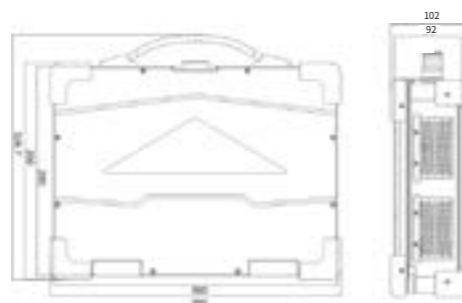

JEC-1503D

15" LED 上翻盖便携式加固计算机

JEC-1503D采用IntelQM87平台, 环境性能满足GJB322A 车载加固型要求, 整机采用镁铝合金结构, 整机重量轻。性价比高, 扩展方便, 可以满足车载和野外恶劣环境使用, 适用于数据/ 视频采集、通信与测控等车载、机载、野外领域使用。

产品特点

高性能Intel第四代 CPU, i7, i5可选

阳光可视

板载CPU内存设计柔性PCB板连接连接可靠

可扩展MXM显卡

镁铝合金轻薄便携

产品尺寸图

(具体配置尺寸, 见说明书) (单位:MM)

产品规格

项目	描述	
显示性能	显示尺寸	15.6"
	最大分辨率	1920*1080, 支持1080P高清显示
	亮度	500cd/m ² , 阳光可视
显卡		NVIDIA GTX950M/2GB GDDR5显存 MXM显卡(可选) 以实际配置为准
配置	处理器	Intel® Core™ i5-4410E/2.9GHz/双核四线程或 Intel® Core™ i7-4700EQ/2.4GHz/四核八线程
	内存	板载4GB DDR3L内存, 通过SO-DIMM扩展, 整机最大支持12GB
	硬盘	标配128GB宽温电子盘(准系统除外) 预留1个SATA接口
	光驱	笔记本USB外置光驱
I/O接口	网口	2 x 10/100/1000Mbps
	串口	2个串口(支持RS-232/422/485 模式通过BIOS调节选择, 默认全部为RS-232)
	显示接口	1个VGA, 1个DVI
	Audio	1个Line-out, 1个Mic
	USB	4个USB2.0
	电源接口	1个电源接口(航插)
扩展		2个PCI或1个PCI、1个PCI*8或1个PCI*4、1个PCI*8 内置1*Mini-PCIe
键盘、鼠标		带2键触摸板87键塑胶键盘
电源		220VAC/200W/ATX电源
工作环境		-20°C~60°C
存储环境		-40°C~70°C 相对湿度: 5~95%, 非凝露
湿热环境		40°C 95%RH
重量		≤6.5KG
尺寸		不含包角: 380mm(宽) × 280mm(高) × 92mm(深) 含包角: 390mm(宽) × 290mm(高) × 102mm(深)
操作系统		Win XP、Win 7、Win 7e、Linux(独显配置不支持WinXP)